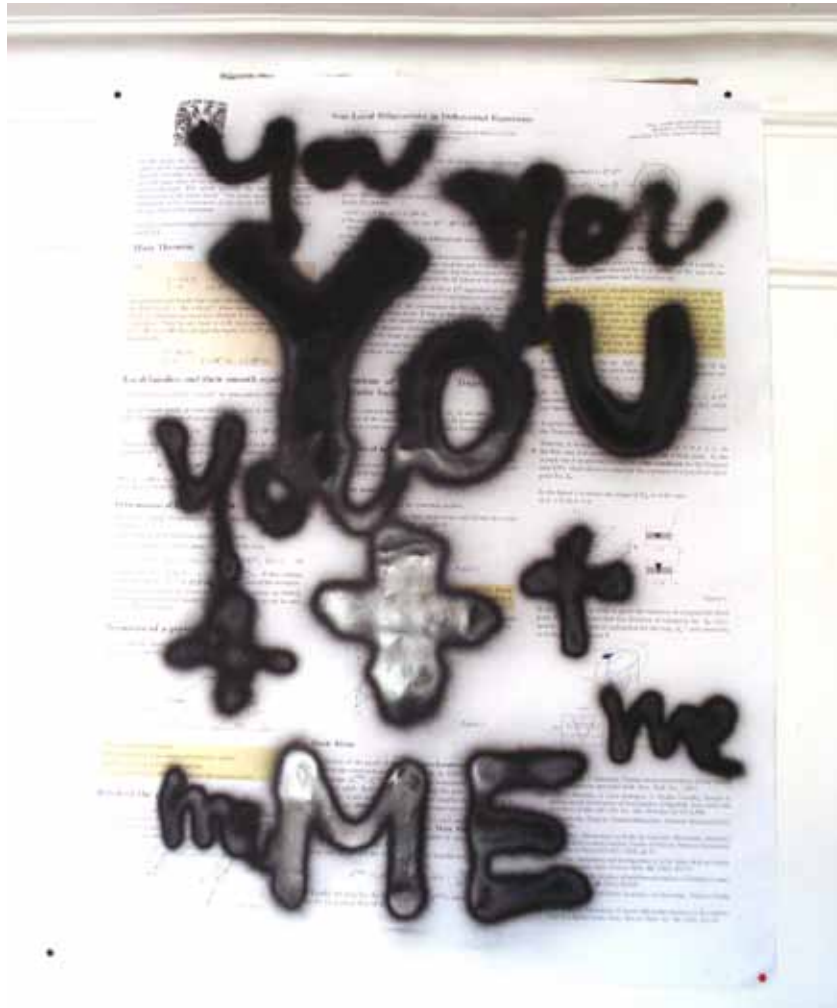

PIEZAS SUELTAS

TRABAJANDO EN EL AMOR
SEÑAL INTERVENIDA
2012

ALTAR PARA POSADA

ALTAR REALIZADO PARA EL CONSULADO
GENERAL DE MEXICO EN BARCELONA
DEDICADO A JOSE GUADALUPE POSADA
NOVIEMBRE 2013

ALTAR REALIZADO PARA EL CONSULADO
GENERAL DE MEXICO EN BARCELONA
DEDICADO A JOSE GUADALUPE POSADA
2013

BESAME MUCHO
MADERA, SPRAY ACRILICO
EN COLABORACION CON LORENZO PATUZZO
2013

Dolce vita
MADERA, SPRAY ACRILICO
EN COLABORACION CON LORENZO PATUZZO
2013

you+me
CARTEL INTERVENIDO, SPRAY ACRILICO
2012

CAJAVERAS